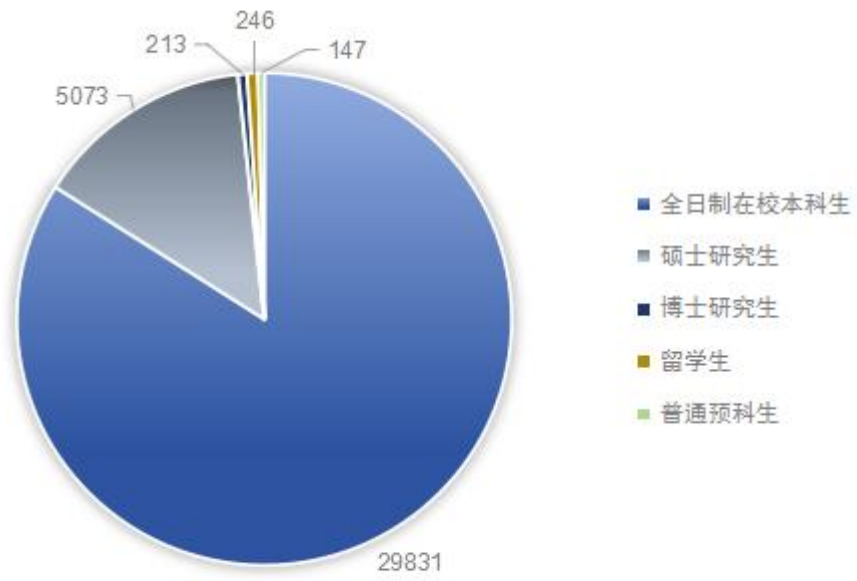

云南财经大学 2022-2023 学年本科教学质量报告

云南财经大学前身是始建于 1951 年的云南省财政干部学校；1979 年开办财贸大专班，招收大专生；1981 年成立云南财贸学院，开始全日制本科教育；1998 年合并云南经济管理干部学院；1995 年被云南省政府确定为省属重点大学；2006 年更名为云南财经大学；2013 年成为博士学位授权单位，2014 年获得首个博士后流动站。学校在云南省昆明市东郊，设有龙泉路校区和安宁校区，共占地 2122

图1 各类全日制在校生情况